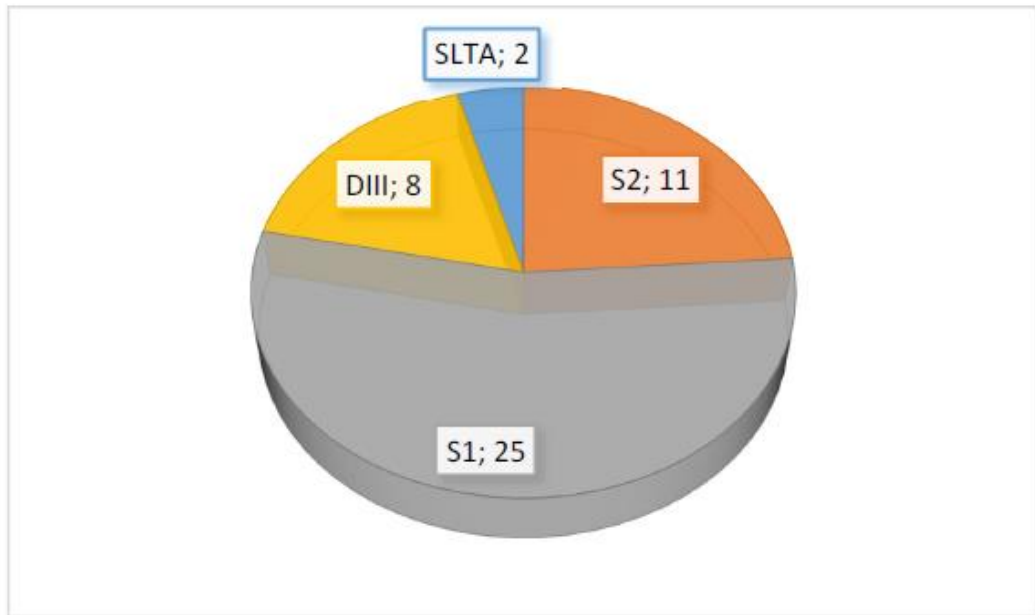

Gambar 5. Perbandingan Jumlah Pegawai PNS Berdasarkan Jenjang Pendidikan