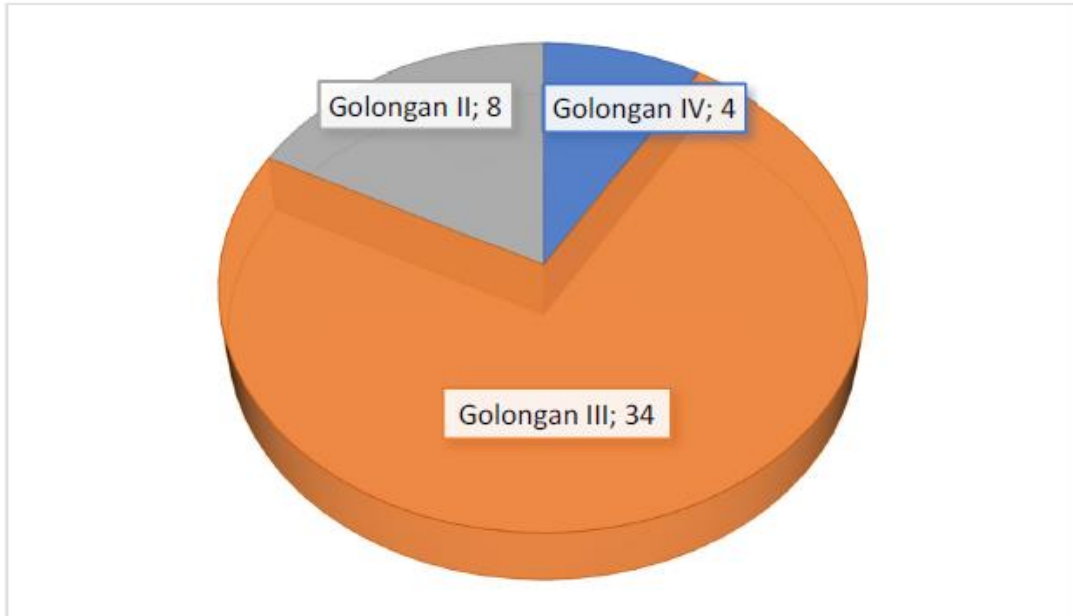

**DATA STATISTIK SUMBER DAYA MANUSIA (ASN DAN PPNPN) DI BTKLPP
KELAS I BATAM TAHUN 2021**

Gambar 1. Perbandingan Jumlah PNS dan PPNPN

Gambar 2 Perbandingan Jumlah Pegawai Berdasarkan Jenis Kelamin

Gambar 3. Perbandingan Jumlah Pegawai PNS Berdasarkan Golongan

Gambar 4. Perbandingan Jumlah Pegawai PNS Berdasarkan Jabatan

Gambar 5. Perbandingan Jumlah Pegawai PNS Berdasarkan Jenjang Pendidikan