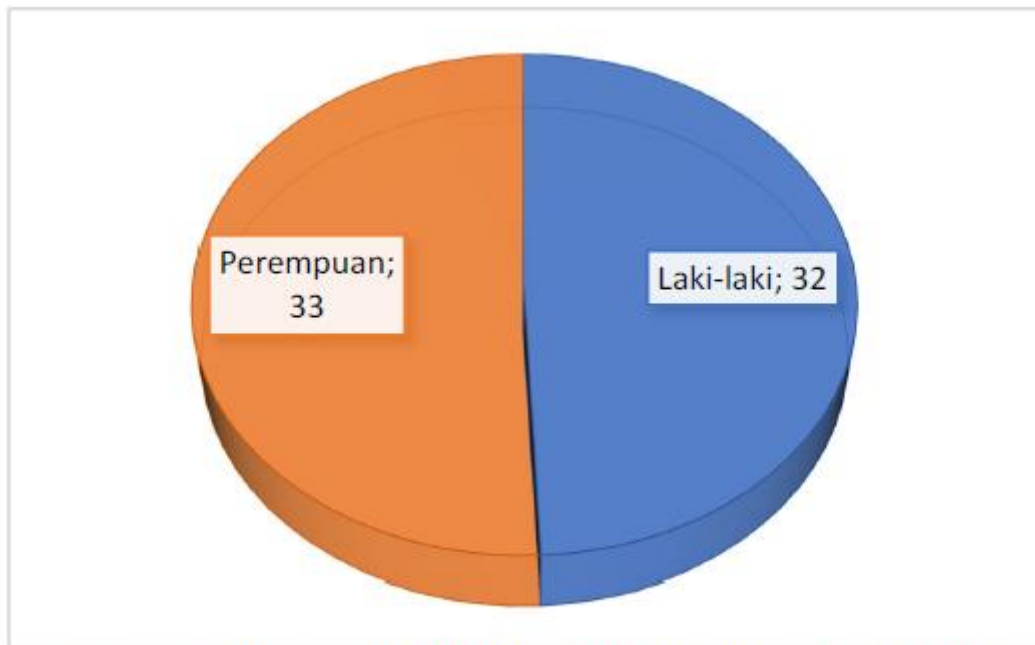

**DATA STATISTIK SUMBER DAYA MANUSIA (ASN DAN PPNPN) DI BTKLPP
KELAS I BATAM TAHUN 2021**

Gambar 1. Perbandingan Jumlah PNS dan PPNPN

Gambar 2 Perbandingan Jumlah Pegawai Berdasarkan Jenis Kelamin

Gambar 3. Perbandingan Jumlah Pegawai PNS Berdasarkan Golongan